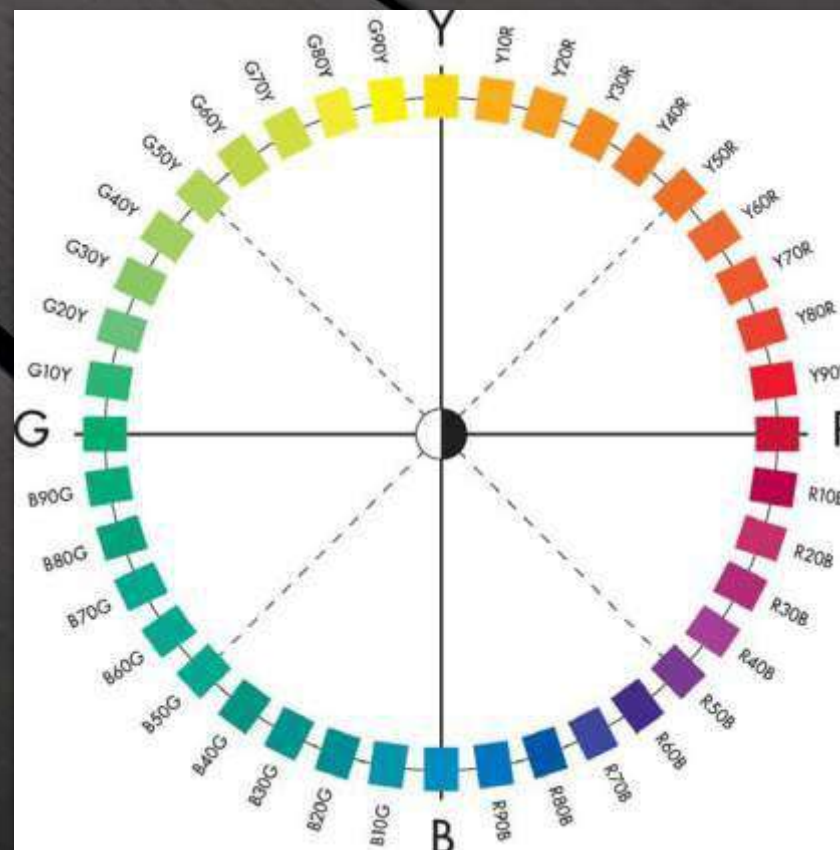

Цвета NCS

Система обычно используется для описания и сопоставления цветов, а не смешивания цветов. NCS — единственная система, описывающая цвет так, как мы его видим, поэтому она понятна, логична и проста в использовании. В рамках системы NCS возможно определить любой из миллионов оттенков и дать ему точное обозначение.

При описании цвета по NCS используются шесть элементарных цветов, таких цветов, которые нельзя описать сочетанием двух других (к примеру, элементарный красный — это только красный, без желтого или синего оттенков). Из них четыре хроматических цвета — Желтый (Yellow, Y), Красный (Red, R), Синий (Blue, B) и Зеленый (Green, G), и два нехроматических — Белый (White, W) и Черный (Swarthy, S). Остальные цвета представлены сочетанием элементарных (например, оранжевый — одновременно красноватый и желтоватый). Это сходство называется элементарными признаками цвета (желтизна (yellowness), краснота (redness), белизна (whiteness) и т.д.).

Для удобства использования каталога цветов NCS онлайн, он разделен на 11 цветовых групп. Для просмотра определенной группы необходимо кликнуть на соответствующую иконку ниже данной инструкции. Для того, чтобы вернуться в начало каталога, кликните на кнопку возврата в правом нижнем углу каждого листа.